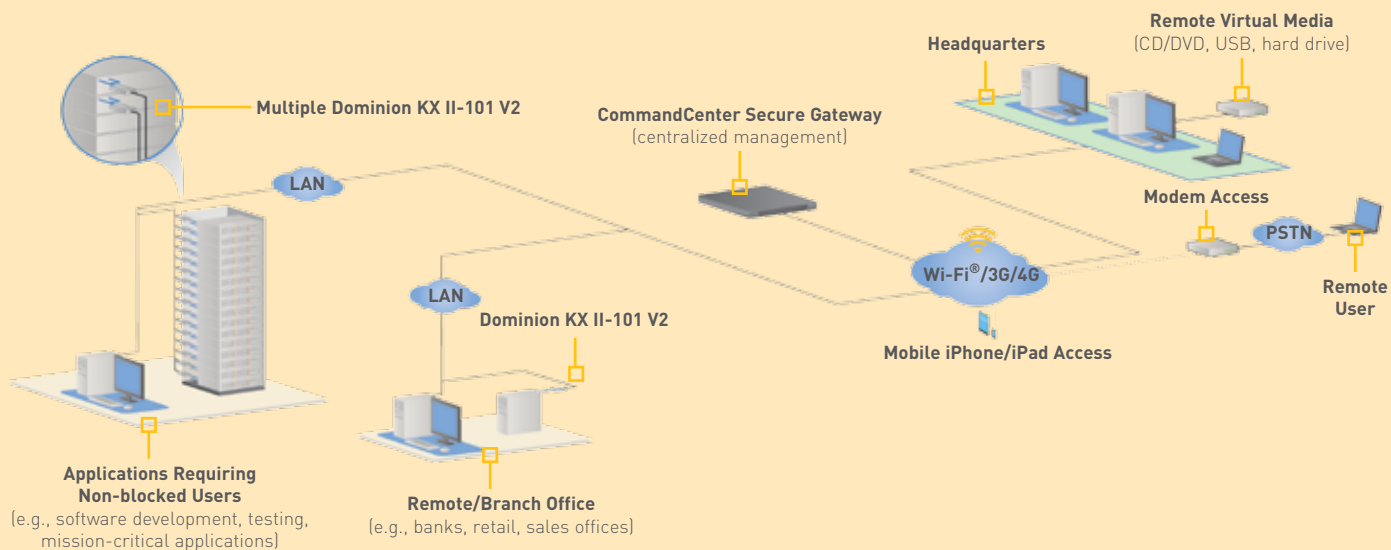

下一代产品特性：非阻塞无限制访问

用途广泛

Dominion KX II-101 V2 外形设计独特，非阻塞访问，是如下运用场景理想的远程管理平台：

- 小型企业、家庭或分支办事机构
- 具有少量服务器的远程任务关键型环境，比如能源、公共设施、政府和军事环境
- 需要在大量用户和目标设备之间建立多重非阻塞连接的环境，如软件开发实验室
- 需要无障碍访问任务关键型服务器的环境
- 目标设备经常进行配置变更的环境，比如测试实验室和演示室
- 高移动性应用，如远程广播车和警察/消防/EMS 移动指挥中心
- 临时设施，如：会议、贸易展览、客户场所和建筑拖车等
- 非 IT 设备，如：零售/销售点显示屏、指示标牌和自动售货亭，以及医疗和军事设备等

易于使用

- 绝对鼠标同步化可缩短安装时间，同时为鼠标同步化确立新标准
- 虚拟 KVM 桌面，可创建一种虚拟用户体验，与本地服务器连接毫无差异
- PC 共享模式，允许多达 8 个用户远程访问同一台服务器，以协同排除故障
- 即插即用设备，易于安装；从安装到运行用时很短
- 支持语言：中文和日语
- 通过 IP 网络连接进行固件升级

多平台兼容

- 支持 Windows®、Mac®、Linux® 和 Solaris™ 平台
- 兼容 Raritan 的多平台客户端 (MPC)
- 支持 IPv6 和 IPv4 双协议栈

灵活

- 尺寸小巧，适于多处环境应用
- 串行管理控制台端口，可进行本地配置
- 可选式调制解调器纳入
- 远程电源管理功能（与 Dominion PX® 智能型配电单元 (iPDU) 集成后）
- 可热插拔键盘和鼠标，兼容多种操作系统
- 可建立直接端口访问，快速连接目标服务器
- 通过工厂重置按钮，可恢复工厂默认设置
- 当目标服务器仍在运行时，可切换 KX II -101 V2，从而最大限度缩短服务器宕机用时
- 设备设有 USB 或 PS/2 连接口
- 机架边侧水平或垂直安装（包括支架）