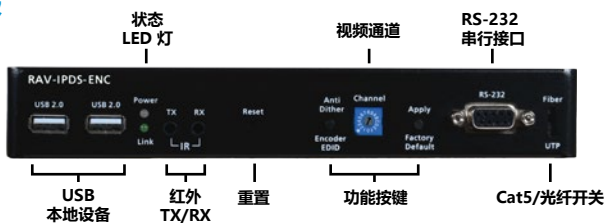

连接	编码器	解码器
视频输入连接器	1 x HDMI A 型19-针, 母口, 锁定式	
视频输出连接器	1 x HDMI A 型19-针, 母口, 回环, 锁定式	1 x HDMI A 型19-针, 母口, 锁定式 1 x DVI-I, 母口 (仅非 HDCP 型视频)
音频线路输入	1 x 3.5mm 迷你立体声插孔	
音频线路输出	1 x 3.5mm 迷你立体声插孔, 带回环端口	1 x 3.5mm 迷你立体声插孔
话筒输入		1 x 3.5mm 迷你立体声插孔
USB 主机接口	1 x USB B 型, 母口, USB 2.0	
USB 设备连接器		4 x USB A 型, 母口, 3 x USB 2.0, 1 x USB 1.1
RS-232 连接器	1 x DB-9 母口	1 x DB-9 公口
红外发射器	1 x 3.5mm 迷你单声道插孔	1 x 3.5mm 迷你单声道插孔
红外扩展器	1 x 3.5mm 迷你立体声插孔	1 x 3.5mm 迷你立体声插孔
以太网连接器	1 x RJ-45, 屏蔽线 1 x SFP 插槽, 供光纤模块使用 (单模/多模)	1 x RJ-45, 屏蔽线 1 x SFP 插槽, 供光纤模块使用 (单模/多模)
通道选择器	16 通道旋转开关	16 通道旋转开关
链接指示器	1 x LED 灯, 绿色	1 x LED 灯, 绿色
电源指示器	1 x LED 灯, 蓝色	1 x LED 灯, 蓝色
USB 指示器		1 x LED 灯, 琥珀色
电源	5V DC, 3A, 锁定式	5V DC, 3A, 锁定式

编码器（发射器）连接

面板