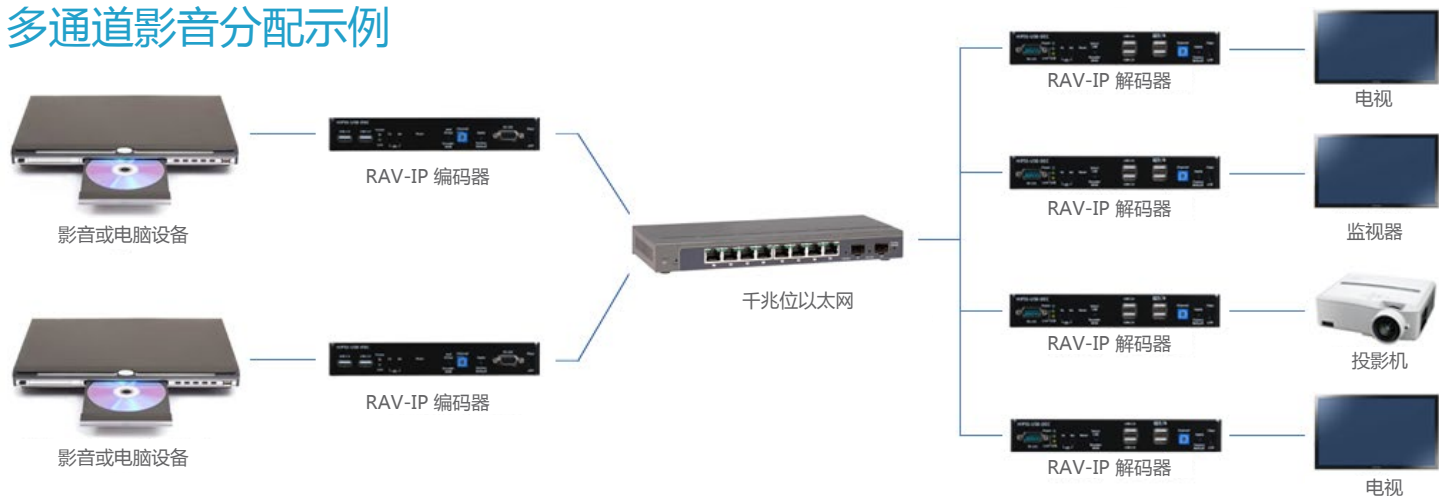

规格	详情
HDMI 视频分辨率	最高 1080p@60Hz、720p 3D
PC DVI 分辨率	最高 1920x1200@60Hz
HDMI 音频输入/输出	最大 7.1 通道 LPCM、DTS、Dolby
DVI	v1.0
HDCP	1.1/1.2
距离/CAT5	点对点 100M
光纤/距离	多模/550 米 单模/10 公里
RS-232 波特率	300 – 230,400 bps
	默认值 115,200 bps
红外控制直通	20-60Khz、双向红外直通
电源适配器	5V DC, 3A
耗电量	10 瓦 (最大)
工作温度	0-40°C
储存温度	-20~50°C
尺寸	195mm x 32mm x 114mm
重量	3.6 kg (每台 1.8 kg)

A/V 规格

- HDMI (音频/视频接口)、USB、IR、串行接口、音频输入/输出接口、DVI-I
- 最高达每秒 60 帧的高品质 1080p 视频
- 1080p、1920x1200 (WUXGA) 和 720p 3D 视频
- HDMI 数字与电脑模拟音频
- 灵活的带宽利用率 (5 Mb 到 100 Mb)
- HDCP

灵活的 IP 联网

- 使用 Cat5/6 电缆和千兆以太网交换机
- 不超过 10 公里距离使用, 可选 SFP 光纤收发器
- 基于编码器与解码器的解决方案
- 自动设置 IP 地址实现快速设置
- 基于浏览器的用户界面

综合控制选项

- 通过简单旋转通道开关设置通道
- 通过内置遥控装置切换通道
- 通过红外或串行接口控制影音设备
- USB KVM 控制用于键盘、鼠标、触摸屏
- 最快达 2 秒通道切换
- AMX 和 Crestron 控制系统整合

多通道影音分配示例

致电 010-58256670 (北京) / 021-54252499 (上海) / -020-87555561 (广州) 或访问网站 www.raritan.com/ap/cn

©2016 力登公司版权所有。Raritan®, 以获取更多信息。Manage smarter.™ 是力登公司或其全资子公司的注册商标或商标。所有其他商标均为其各自所有者的注册商标或商标。