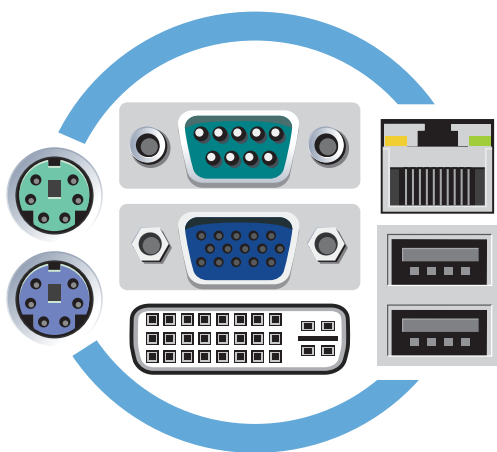

# 支持广泛的应用

力登 AV-over-IP 分配系统是小中型应用的完美选择，因为你可以利用来自本地电子商店的标准产品对其进行快速设置。USB 键盘和鼠标、红外和串行控件可用于支持各种影音和电脑设备。

## 常见应用包括：

数字标牌和视频分配

公司大堂和会议室

教育

礼堂

娱乐与广播

租赁与演出布景

运输与能量

控制室