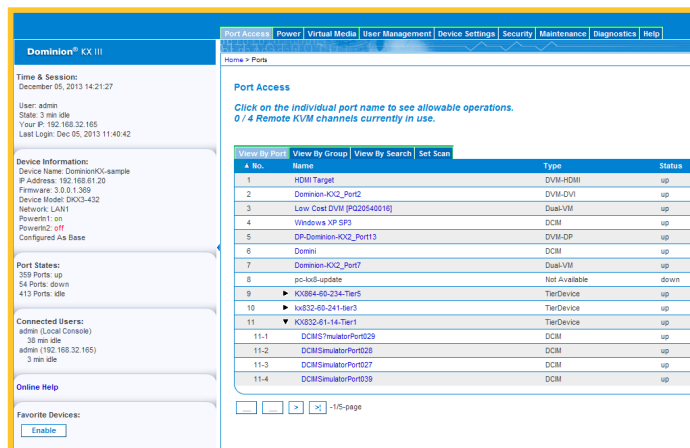

完美应用于传统IT 领域和实验室

完整、全面的访问和控制

- 基于浏览器，Java-free BIOS级访问和控制
- 用于远程管理任务的通用虚拟媒体
- 通过 CD、DVD、USB、内部和远程驱动和镜像进行远程启动
- Raritan 机柜PDU 的远程电源控制
- 完美的鼠标同步，不需要改变服务器上的鼠标设置
- 播放和录制数字音频
- 支持中文和日文

无需JAVA, 随时随地简单快速连接

- 可通过局域网、广域网、调制解调器或互联网连接
- 通过 CC-SG 集中管理；或者单独部署
- 通过 iPhone 和 iPad 移动接入KVM-over-IP
- 通过外部电话或蜂窝式调制解调器紧急接入
- 本地Windows和HTML客户端支持Windows，Linux, Sun和Mac 用户
- 可通过 Internet Explorer、Chrome 和 Firefox 多种浏览器访问

灵活的、可伸缩的解决方案

- 可用于 8、16、32 和64 端口的多种型号
- 可用于PS/2、USB、带虚拟媒体的USB、Sun 和 Sun USB 的CIMs
- 支持模拟 VGA 视频、数字 DVI、HDMI 和 DisplayPort 视频的 CIMs
- 支持 Dell、HP、Cisco 和IBM 刀片服务器
- 级联支持最多 1,024 台服务器
- 通过 Raritan 的 CommandCenter 可调控成千上万台服务器
- Java-free KVM客户端支持Windows,Linux和Mac
- 通过新的SDK 和API进行集成和自动化

安全性与可靠性

军用级别的安全性及可靠性

- 使用 FIPS 140-2-密码认证模块
- 智能卡 / CAC 认证 — 本地和远程
- 256-位 AES 加密
- 带故障切换的双电源和双千兆位以太网
- 所有数据都进行了加密，包括视频传输和虚拟媒体
- 基于 Linux 的安全设备
- 本地认证或通过 LDAP、AD 和通过 RADIUS 的RSA SecurID 进行远程认证。
- 双栈联网：IPv4 和 IPv6
- 可配置的用户和组权限
- 用户可配置的 TCP 端口
- 支持强密码保护
- 可定制的安全标语
- 利用已有的数字安全认证
- SNMP v2 和 v3 管理、系统日志、邮件警告