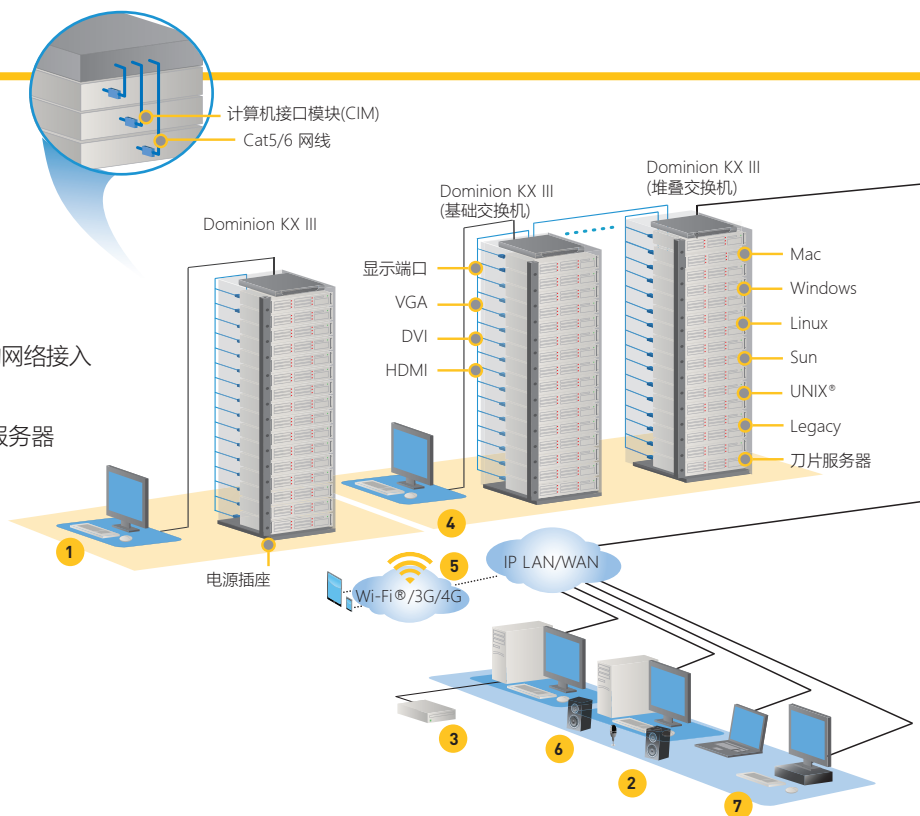

为动态视频应用进行了优化

多行业视频应用

- 广播、娱乐和博彩
- 军队和政府
- 安全和监控
- 科学、航空、天气、交通
- 工业、制造和工厂
- 指挥与控制、运营中心

超快的HD 视频流

- 1920x1200 HD 模拟与数字视频
- 高达 30 FPS 带音频的 HD 视频
- 提供快速 GUI 性能的本地DVI 数字端口
- 低带宽的高品质视频和低延迟50毫秒
- 全屏视频显示和灵活的视频缩放
- 支持双显示器
- 带扩展的桌面的双视频卡
- 支持 1920x1080、1920x1200 和 1600x1200 远程视频分辨率
- 24位色彩支持

一站式、高性能IP 用户工作站

- 用于 PC 不受欢迎的环境中的整体的一站式硬件装置
- 两个 1080p 流视频会话, @30 FPS
- 与DKX3-808 型号超快连接和毫秒级交换
- 8 个或多个同时的IP 会话
- 单个或两个显示器的强大的用户界面
- 完美应用于广播、实验室、演播室和控制室

Dominion KX III 配置

- 1 机柜上的本地端口接入
- 2 在任何位置通过安全的、基于远程IP 的网络接入
- 3 远程虚拟媒体会话
- 4 在基础和堆叠交换机上本地堆叠接入服务器
- 5 通过iPhone 和iPad 移动接入
- 6 数字音频特性
- 7 KX III 用作用户站工 (D KX3-UST)