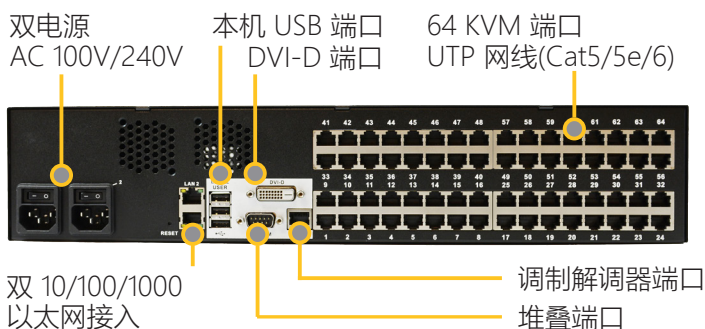

Dominion KX III 端口和连接

DKX3-864