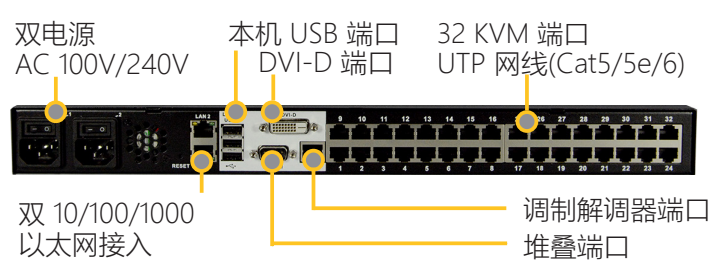

DKX3-832

获取更多信息请访问 www.raritan.com/ap/cn/KXIII 或拨打电话 010-58256670 (北京)、021-54252499 (上海)、020-87555561 (广州)

Raritan 是电源管理方案、DCIM 软件和用于所有规格的数据中心的 KVM-over-IP 领域久经考验的先驱。以 Somerset, NJ 为中心, Raritan 在全球范围内有 38 个办事处, 服务 76 个国家和 50,000 个地区。Raritan 备受赞誉的硬件和软件方案提高了能源效率, 改进了可靠性, 提升了生产力。获取更多信息请访问 www.raritan.com/kxiii 或拨打电话 010-58256670 (北京)、021-54252499 (上海)、020-87555561 (广州) ©2017 Raritan Inc. 版权所有。Raritan®, know more Manage smarter.™ 为注册商标或者 Raritan Inc. 或其全资子公司的商标。所有其它的商标均为各自所有者的注册商标。Raritan.com V1177R5