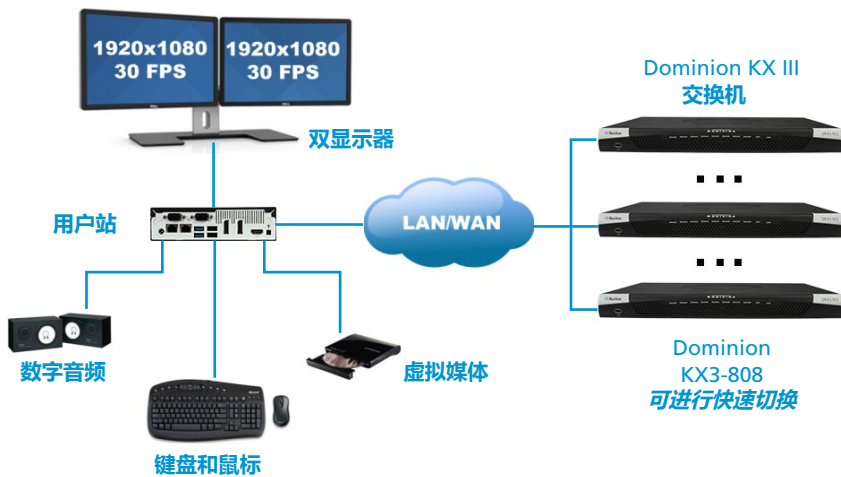

规格

硬件	英特尔赛扬CPU,4GB内存,64GB固态硬盘
视频	单或双显示器,一个HDMI,两个DisplayPort
网络	双千兆以太网端口,IPv4,IPv6,DHCP或静态网址
功率	输入端:100-240伏交流电,输出端:19伏4.47A直流,最大65W
USB端口	6个USB2.0端口,2个USB 3.0端口用于键盘、鼠标、音响和虚拟媒体
音频	麦克风和扬声器
认证	FCC/CE/VCCI/cUL/CB
尺寸	190(长) x 165(宽) x 43(高) 毫米
重量	1.4 公斤. 装运重量2.3 公斤
机架安装	桌面、VESA以及可选1U支架
温湿度	0--40摄氏度,非冷凝10--90%湿度
振动、海拔	1--200Hz,1.146Grms震动。最高海拔2000米

运行原理

易于部署

1. 连接单或双显示器
2. 连接键盘和鼠标
3. 可选择连接扬声器和虚拟媒体
4. 连接到企业或独立的局域网
5. 配置添加用户和KXIII
6. 对连接到KXIII交换机的服务器进行访问和控制

访问www.raritan.com/ap/cn

©2016 力登公司。保留公司所有权利。Raritan®, Know more. Manage smarter.™是力登公司或其全资子公司的注册商标或商标。所有其他商标都是其各自所有者的商标或注册商标。