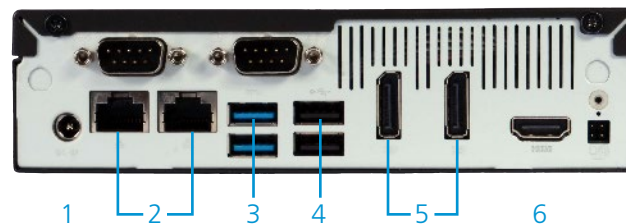

### 正面图

- |            |              |
|------------|--------------|
| 1. 麦克风输入端口 | 4. 硬盘LED显示   |
| 2. 音频输出端口  | 5. 电源按钮      |
| 3. 电源LED显示 | 6. USB 2.0端口 |

### 背面图

- |               |                           |
|---------------|---------------------------|
| 1. 直流电源输入     | 4. USB 2.0 端口             |
| 2. 双千兆网卡      | 5. DisplayPort ( D P ) 视频 |
| 3. USB 3.0 端口 | 6. HDMI 视频                |

## 规格

硬件	英特尔赛扬CPU,4GB内存,64GB固态硬盘
视频	单或双显示器,一个HDMI,两个DisplayPort
网络	双千兆以太网端口,IPv4,IPv6,DHCP或静态网址
功率	输入端:100-240伏交流电,输出端:19伏4.47A直流,最大65W
USB端口	6个USB2.0端口,2个USB 3.0端口用于键盘、鼠标、音响和虚拟媒体
音频	麦克风和扬声器
认证	FCC/CE/VCCI/cUL/CB
尺寸	190(长) x 165(宽) x 43(高) 毫米
重量	1.4 公斤. 装运重量2.3 公斤
机架安装	桌面、VESA以及可选1U支架
温湿度	0--40摄氏度,非冷凝10--90%湿度
振动、海拔	1--200Hz,1.146Grms震动。最高海拔2000米