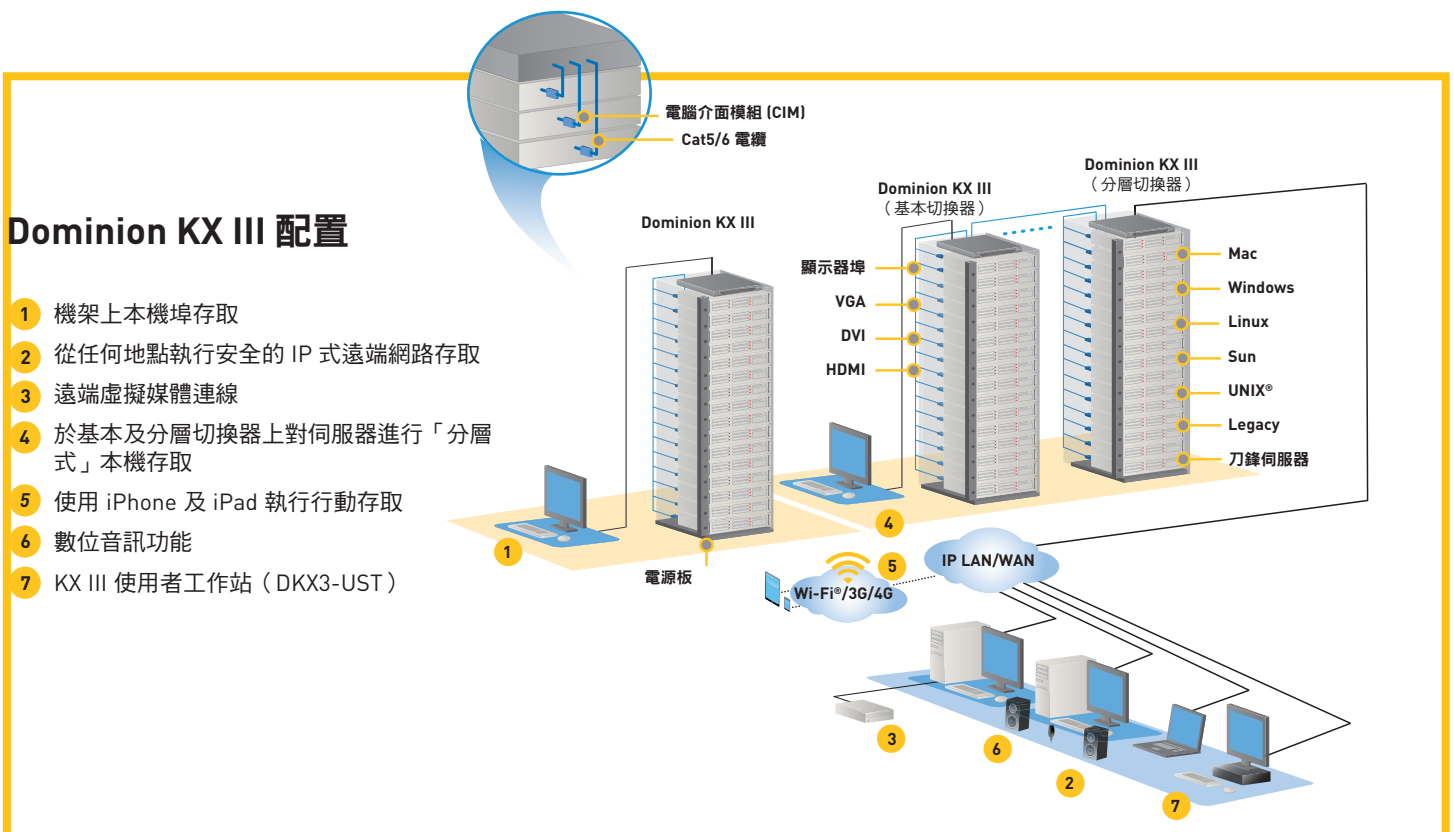

動態視訊應用優化

多產業視訊應用

- 廣播、娛樂與遊戲
- 軍方與政府
- 保全與監視
- 科學、航空、天氣、運輸
- 工業、製造與工廠應用
- 指令與控制、作業中心

炫目的快速 HD 視訊串流

- 1920x1200 HD 類比與數位視訊
- 高達 30 FPS 的含音訊 HD 視訊
- DVI 數位本機埠提供快速 GUI 效能
- 高品質視訊具備低頻寬和50 msec 低延遲
- 全螢幕視訊顯示及可調視訊縮放
- 支援雙螢幕
- 雙視訊卡，具備延伸桌面
- 支援 1920x1080、1920x1200 及 1600x1200 遠端視訊解析度
- 支援高 (24 位元) 色盤

低維護、高效能 IP 使用者工作站

- 適用於無法使用 PC 環境的自給自足、低維護硬體設備
- 支援兩個 30 FPS 播放的 1080p 串流視訊會議
- 利用 DKX3-808 機種獲得超快速連線及 sub-second 切換
- 8 個或以上的同時 IP 連線
- 功能強大的使用者介面，具備單螢幕或雙螢幕。
- 完美適用於廣播、實驗室、工作室與控制室。

規格	說明	尺寸 (寬x深x高)	重量	電源與散熱
DKX3-864	64 個伺服器埠、8 名遠端使用者、1 個機架用本機埠	17.3 吋 x 13.3 吋 x 3.5 吋; 440 公釐 x 338 公釐 x 88 公釐	12.39 磅; 5.62 公斤	雙電源 110V/240V、50-60Hz 1.8A 60W 52 KCAL
DKX3-832	32 個伺服器埠、8 名遠端使用者、1 個機架用本機埠	17.3 吋 x 13.15 吋 x 1.73 吋; 440 公釐 x 334 公釐 x 44 公釐	9.96 磅; 4.52 公斤	
DKX3-808	8 個伺服器埠、8 名遠端使用者、1 個機架用本機埠			
DKX3-464	64 個伺服器埠、4 名遠端使用者、1 個機架用本機埠	17.3 吋 x 13.3 吋 x 3.5 吋; 440 公釐 x 338 公釐 x 88 公釐	12.39 磅; 5.62 公斤	
DKX3-432	32 個伺服器埠、4 名遠端使用者、1 個機架用本機埠			
DKX3-416	16 個伺服器埠、4 名遠端使用者、1 個機架用本機埠			
DKX3-232	32 個伺服器埠、2 名遠端使用者、1 個機架用本機埠			
DKX3-216	16 個伺服器埠、2 名遠端使用者、1 個機架用本機埠	17.3 吋 x 13.15 吋 x 1.73 吋; 440 公釐 x 334 公釐 x 44 公釐	9.08 磅; 4.12 公斤	
DKX3-132	32 個伺服器埠、1 名遠端使用者、1 個機架用本機埠			
DKX3-116	16 個伺服器埠、1 名遠端使用者、1 個機架用本機埠			
DKX3-108	8 個伺服器埠、1 名遠端使用者、1 個機架用本機埠		8.60 磅; 3.9 公斤	