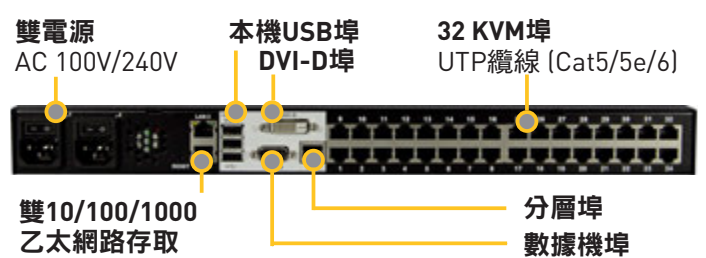

DKX3-832

請造訪 www.raritan.com/ap/tw/products/why-raritan-kvm 或撥打 886.2.8919 1333 瞭解詳細資訊

©2016 Raritan Inc. 版權所有。Raritan® 為 Raritan Inc. 或其獨資子公司的註冊商標。所有其他皆為各自擁有者註冊商標或商標。Raritan 自 1985 年起，開始為 IT 專業人員開發遠端管理伺服器的 KVM 切換器。而今天身為 Legrand 旗下品牌的 Raritan，是智慧機架式 PDU 的領導廠商。財富 500 大科技公司前 10 名內，有 9 家公司使用 Raritan 的解決方案，提升其資料中心可靠度，並使其變得更具智慧。請造訪 Raritan.com V1177R5