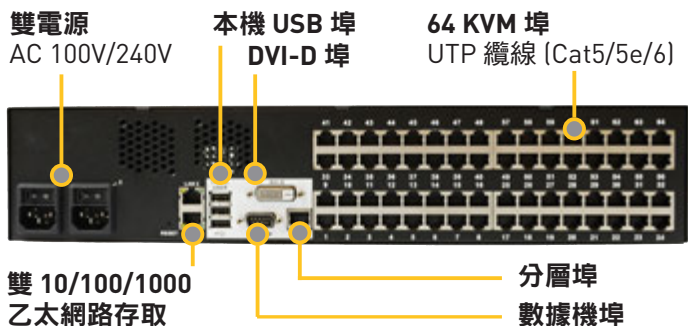

Dominion KX III 連接埠

DKX3-864