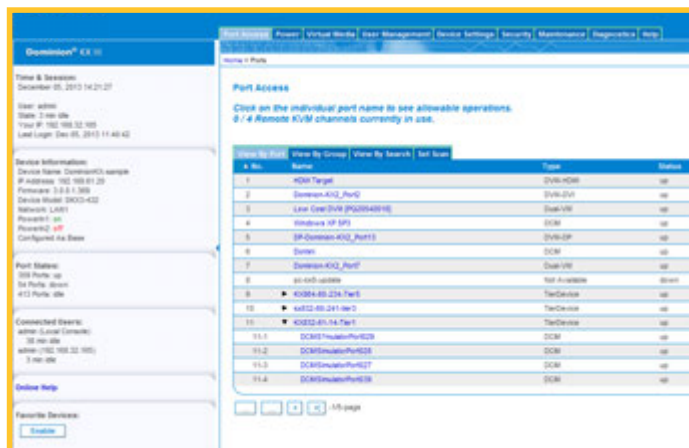

完美適用於傳統 IT 與實驗室應用

完整全面存取與控制

- 以瀏覽器為基礎的免 Java BIOS 層級存取與控制
- 以通用虛擬媒體執行遠端管理任務
- 透過 CD、DVD、USB、內部與遠端驅動器及影像的遠端啟動
- 遠端控制 Raritan 機架式 PDU 電源
- 無須更改伺服器滑鼠設定，即可實現完美滑鼠同步
- 播放與錄製數位音訊
- 支援中文與日文

可從任何位置輕鬆快速連線，無需 JAVA

- 可經由 LAN、WAN、數據機或網際網路連接
- CC-SG 集中管理，或獨立運作
- 經由 CC-SG 於 iOS 上執行行動存取
- 可使用外接電話或行動數據機進行緊急存取
- 原生 Windows 和 HTML 用戶端支援 Windows、Linux、Sun 及 Mac 使用者
- 多種瀏覽器存取，可支援 Internet Explorer、Chrome 及 Firefox 存取

靈活彈性解決方案

- 備有 8、16、32 與 64 埠機種
- 備有 PS/2、USB、虛擬媒體 USB、Sun 及 Sun USB 專用 CIM
- CIM 支援類比 VGA 視訊、數位 DVI、HDMI 及 DisplayPort 視訊
- 可支援戴爾、HP、思科與 IBM 刀鋒伺服器
- 分層支援多達 1,024 台伺服器
- 透過 Raritan CommandCenter 可擴大連接至上千台伺服器
- 適用於 Windows、Linux 及 Mac 的免 Java KVM 用戶端
- 利用最新 SDK 和 API 進行整合與自動化

安全、可靠

軍用等級保全與可靠性

- 採用 FIPS 140-2 認證加密模組
- 智慧卡/CAC 驗證—本機及遠端
- 256 位元 AES 加密
- 雙電源供應器及十億位元乙太網路，具容錯轉移功能
- 所有資料加密，包括視訊傳輸與虛擬媒體
- 保全 Linux 設備
- 透過 LDAP、AD 的本機或集中式認證，與透過 RADIUS 的 RSA SecurID
- 雙協定網路：IPv4 及 IPv6
- 自訂使用者與團體權限
- 使用者自訂 TCP 埠
- 支援強大密碼保護
- 可客製化安全標語
- 利用既有數位保全認證
- SNMP v2 及 v3 管理、系統日誌、電子郵件警告