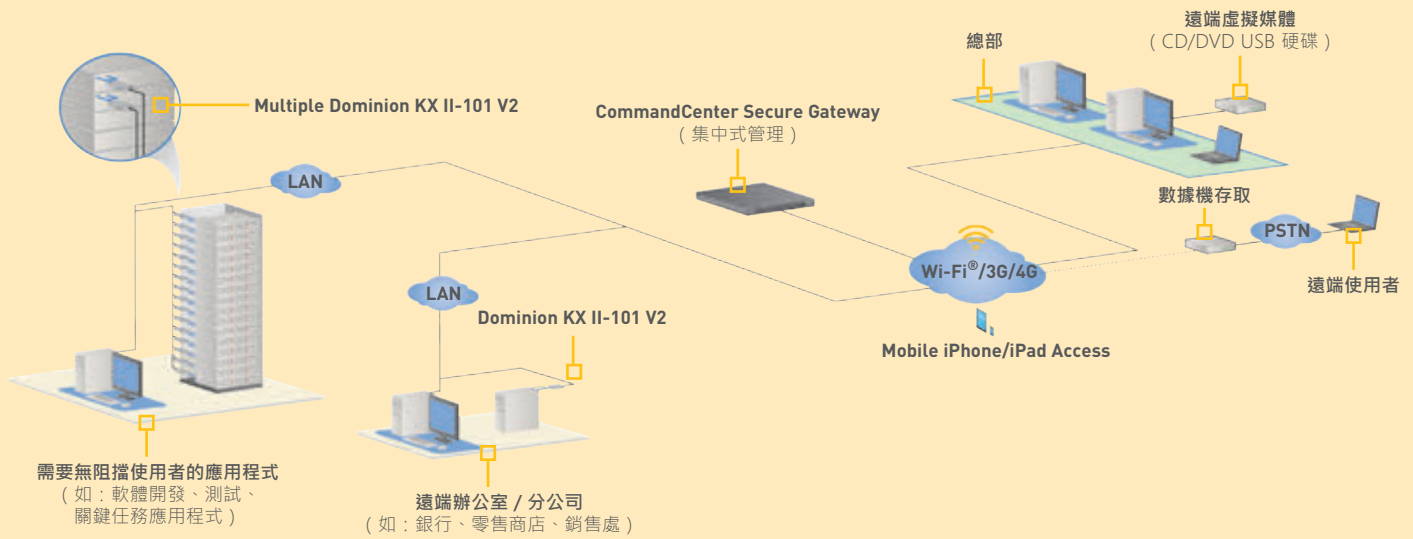

新一代功能具備無限制的無阻擋存取

多功能應用

Dominion KX II-101 V2 獨一無二的外型規格及無阻擋存取，提供理想的遠端管理平台，適合：

- 小型企業、家庭、或分公司
- 位於遠端關鍵任務環境的少量伺服器，如管道抽水站、石油鑽井平台和軍事設施
- 在大量使用者與目標設備間，需要同時、無阻擋連線的環境，如軟體發展研究室
- 需要不受阻礙存取關鍵任務伺服器的環境
- 目標設備常常移動成不同的配置，如測試實驗室及展示間
- 流動性高的應用，如遠程轉播車及警察 / 消防 / 環境管理系統的行動指揮中心
- 臨時設施，如會議、展覽、客戶 / 顧客現場及施工拖車
- 非IT 設備，如零售 / 銷售點顯示器、指示牌和資訊站，以及醫療和軍事裝備

簡單好用

- Absolute Mouse Synchronization (絕對滑鼠同步) 可縮短安裝時間，建立了滑鼠同步的新標準
- 虛擬KVM 桌面，提供使用者如同直接存取近端伺服器的虛擬操作體驗
- 電腦共享模式允許多達8 個遠端使用者存取同一個伺服器，以進行協同故障排除
- 即插即用設備安裝簡單；短時間內即可啟動並運行
- 支援中文與日文
- 透過IP 網路連線進行韌體更新

多種平台相容

- 支援Windows®、Mac®、Linux® 及 Solaris™ 平台
- 支援Raritan多平台用戶端(Multiplatform Client, MPC)
- 雙棧IPv6和IPv4

有彈性

- 外型輕巧，適合多種環境
- 序列管理控制埠允許近端設定
- 可選數據機存取
- 整合Dominion PX™ Intelligent Power Distribution Units (iPDUs) 可提供遠端電源管理功能
- 可於大多數作業系統進行鍵盤及滑鼠熱插拔
- 可直接存取連接埠，快速存取目標伺服器
- 透過出廠值回復按鈕可以回復出廠預設值
- 目標伺服器運行時可直接抽換 KX II -101 V2，減少伺服器停機時間
- 由相同單元進行USB 或PS/2 連接
- 垂直或水平安裝在機架旁 (含托架)