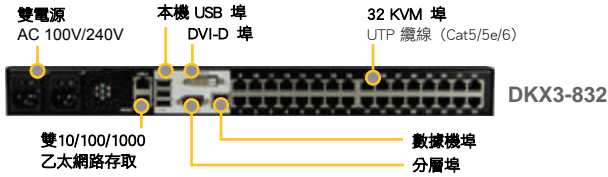

規格

Dominion KX III 機型	說明	尺寸 (寬x深x高)	重量	電源與散熱
DKX3-864	64 個伺服器埠, 8 名遠端使用者, 1 個機架用本機埠	17.3 吋 x 13.3 吋 x 3.5 吋; 440 毫米 x 338 毫米 x 88 毫米	12.39 磅; 5.62 公斤	雙電源 110V/240V, 50-60Hz 1.8A 60W 52 KCAL
DKX3-832	32 個伺服器埠, 8 名遠端使用者, 1 個機架用本機埠	17.3 吋 x 13.15 吋 x 1.73 吋; 440 毫米 x 334 毫米 x 44 毫米	9.96 磅; 4.52 公斤	
DKX3-808	8 個伺服器埠, 8 名遠端使用者, 1 個機架用本機埠			
DKX3-464	64 個伺服器埠, 4 名遠端使用者, 1 個機架用本機埠	17.3 吋 x 13.3 吋 x 3.5 吋; 440 毫米 x 338 毫米 x 88 毫米	12.39 磅; 5.62 公斤	
DKX3-432	32 個伺服器埠, 4 名遠端使用者, 1 個機架用本機埠	17.3 吋 x 13.15 吋 x 1.73 吋; 440 毫米 x 334 毫米 x 44 毫米	9.08 磅; 4.12 公斤	
DKX3-416	16 個伺服器埠, 4 名遠端使用者, 1 個機架用本機埠			
DKX3-232	32 個伺服器埠, 2 名遠端使用者, 1 個機架用本機埠			
DKX3-216	16 個伺服器埠, 2 名遠端使用者, 1 個機架用本機埠			
DKX3-132	32 個伺服器埠, 1 名遠端使用者, 1 個機架用本機埠			
DKX3-116	16 個伺服器埠, 1 名遠端使用者, 1 個機架用本機埠			
DKX3-108	8 個伺服器埠, 1 名遠端使用者, 1 個機架用本機埠		8.60 磅; 3.9 公斤	

電腦介面模組(CIM)

D2CIM-DVUSB - BIOS 虛擬媒體及進階功能專用雙USB、VGA CIM	D2CIM-DVUSB-DVI - BIOS 虛擬媒體及進階功能專用雙USB、DVI-D CIM
D2CIM-VUSB - 虛擬媒體及 Absolute Mouse Synchronization 專用USB CIM	D2CIM-DVUSB-HDMI - BIOS 虛擬媒體及進階功能專用雙USB、HDMI CIM
DCIM-PS2 - PS/2 專用CIM	D2CIM-DVUSB-DP - BIOS 虛擬媒體及進階功能專用雙USB、顯示器埠CIM
DCIM-SUN - Sun 專用CIM	D2CIM-PWR - 遠端電源管理專用CIM
DCIM-USBG2 - USB 及 Sun USB 專用CIM	P2CIM-SER - 序列(ASCII)裝置專用CIM

所有 Dominion KX III 機種規格

板型	1U 及 2U 全寬, 可機架式 (含托架)
操作溫濕度	0° - 45° C (32° - 113° F) 0% - 85% RH
遠端連線 網路 數據機埠 協定	雙 10/100/1000 十億位元乙太網路存取; 雙協定: IPv4 與 IPv6 DB9(F) DTE TCP/IP HTTP HTTPS、UDP RADIUS、SNTP、DHCP PAR CHAR LDAP SNMP v2 及 v3
本機存取埠 視訊 鍵盤/滑鼠 分層埠	DVI-D (F) USB(F), 1 個前置USB、3 個後置USB RJ45
樣本視訊解析度 PC 文字模式 PC 圖形模式 Sun 視訊模式	640x350、640x480、720x400 640x480、800x600、1024x768、1 152x864、 1280x1024、1440x900、1680x1050、 1600x1200、1920x1080 1024x768、1 152x864、1152x900、1280x1024
保固	兩年標準保固含進階更換服務*

© 2014 年瑞力登公司版權所有。Raritan®、Know more. Manage smarter.™、Dominion®、CommandCenter®、Paragon®、Virtual KVM Desktop™、Universal Virtual Media™及 Absolute Mouse Synchronization™為瑞力登公司或其獨資子公司的註冊商標或商標。其他為其各自擁有者之註冊商標或商標。

需至 <http://www.raritan.com/support/product-warranty-registration> 進行產品註冊後, 方能享有標準保固下的進階更換服務。

規格若有變更, 恕不另行通知。

<http://www.Raritan.com.tw>