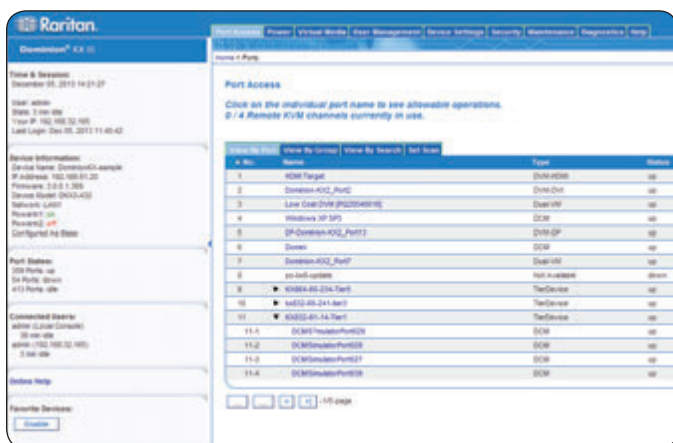

安全、可靠、功能強大

軍用級保全與可靠性

- 採用FIPS 140-2 認證加密模組
- 智慧卡/CAC 驗證 - 本機及遠端
- 256 位元AES 或 128 位元RC4 加密
- 雙電源供應器及十億位元乙太網路，具容錯轉移功能
- 所有資料加密，包括視訊傳輸及虛擬媒體
- 保全Linux 設備
- 本機或集中式認證，支援LDAP、RADIUS 或Active Directory
- 雙協定網路：IPv4 及IPv6
- 自訂使用者及團體權限
- 使用者自訂TCP 埠
- 支援強大密碼保護
- 可客製化安全標語
- 可上傳客戶的數位安全憑證
- SNMP v2 及v3 管理；Syslog