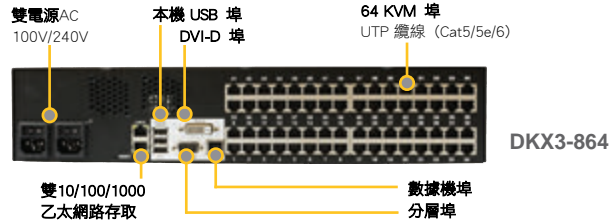

規格

Dominion KX III 機型	說明	尺寸 (寬x深x高)	重量	電源與散熱
DKX3-864	64 個伺服器埠, 8 名遠端使用者, 1 個機架用本機埠	17.3 吋 x 13.3 吋 x 3.5 吋; 440 毫米 x 338 毫米 x 88 毫米	12.39 磅; 5.62 公斤	雙電源 110V/240V, 50-60Hz 1.8A 60W 52 KCAL
DKX3-832	32 個伺服器埠, 8 名遠端使用者, 1 個機架用本機埠	17.3 吋 x 13.15 吋 x 1.73 吋; 440 毫米 x 334 毫米 x 44 毫米	9.96 磅; 4.52 公斤	
DKX3-808	8 個伺服器埠, 8 名遠端使用者, 1 個機架用本機埠			
DKX3-464	64 個伺服器埠, 4 名遠端使用者, 1 個機架用本機埠	17.3 吋 x 13.3 吋 x 3.5 吋; 440 毫米 x 338 毫米 x 88 毫米	12.39 磅; 5.62 公斤	
DKX3-432	32 個伺服器埠, 4 名遠端使用者, 1 個機架用本機埠	17.3 吋 x 13.15 吋 x 1.73 吋; 440 毫米 x 334 毫米 x 44 毫米	9.08 磅; 4.12 公斤	
DKX3-416	16 個伺服器埠, 4 名遠端使用者, 1 個機架用本機埠			
DKX3-232	32 個伺服器埠, 2 名遠端使用者, 1 個機架用本機埠			
DKX3-216	16 個伺服器埠, 2 名遠端使用者, 1 個機架用本機埠			
DKX3-132	32 個伺服器埠, 1 名遠端使用者, 1 個機架用本機埠			
DKX3-116	16 個伺服器埠, 1 名遠端使用者, 1 個機架用本機埠			
DKX3-108	8 個伺服器埠, 1 名遠端使用者, 1 個機架用本機埠		8.60 磅; 3.9 公斤	

電腦介面模組(CIM)

D2CIM-DVUSB - BIOS 虛擬媒體及進階功能專用雙USB、VGA CIM	D2CIM-DVUSB-DVI - BIOS 虛擬媒體及進階功能專用雙USB、DVI-D CIM
D2CIM-VUSB - 虛擬媒體及 Absolute Mouse Synchronization 專用USB CIM	D2CIM-DVUSB-HDMI - BIOS 虛擬媒體及進階功能專用雙USB、HDMI CIM
DCIM-PS2 - PS/2 專用CIM	D2CIM-DVUSB-DP - BIOS 虛擬媒體及進階功能專用雙USB、顯示器埠CIM
DCIM-SUN - Sun 專用CIM	D2CIM-PWR - 遠端電源管理專用CIM
DCIM-USBG2 - USB 及 Sun USB 專用CIM	P2CIM-SER - 序列(ASCII)裝置專用CIM

所有 Dominion KX III 機種規格

板型	1U 及 2U 全寬, 可機架式 (含托架)
操作溫濕度	0° - 45° C (32° - 113° F) 0% - 85% RH
遠端連線 網路 數據機埠 協定	雙 10/100/1000 十億位元乙太網路存取; 雙協定: IPv4 與 IPv6 DB9(F) DTE TCP/IP HTTP HTTPS、UDP RADIUS、SNTP、DHCP PAR CHAR LDAP SNMP v2 及 v3
本機存取埠 視訊 鍵盤/滑鼠 分層埠	DVI-D (F) USB(F), 1 個前置USB、3 個後置USB RJ45
樣本視訊解析度 PC 文字模式 PC 圖形模式 Sun 視訊模式	640x350、640x480、720x400 640x480、800x600、1024x768、1 152x864、 1280x1024、1440x900、1680x1050、 1600x1200、1920x1080 1024x768、1 152x864、1152x900、1280x1024
保固	兩年標準保固含進階更換服務*

© 2014 年瑞力登公司版權所有。Raritan®、Know more. Manage smarter.™、Dominion®、CommandCenter®、Paragon®、Virtual KVM Desktop™、Universal Virtual Media™及 Absolute Mouse Synchronization™為瑞力登公司或其獨資子公司的註冊商標或商標。其他為其各自擁有者之註冊商標或商標。

需至 <http://www.raritan.com/support/product-warranty-registration> 進行產品註冊後, 方能享有標準保固下的進階更換服務。

規格若有變更, 恕不另行通知。

<http://www.Raritan.com.tw>