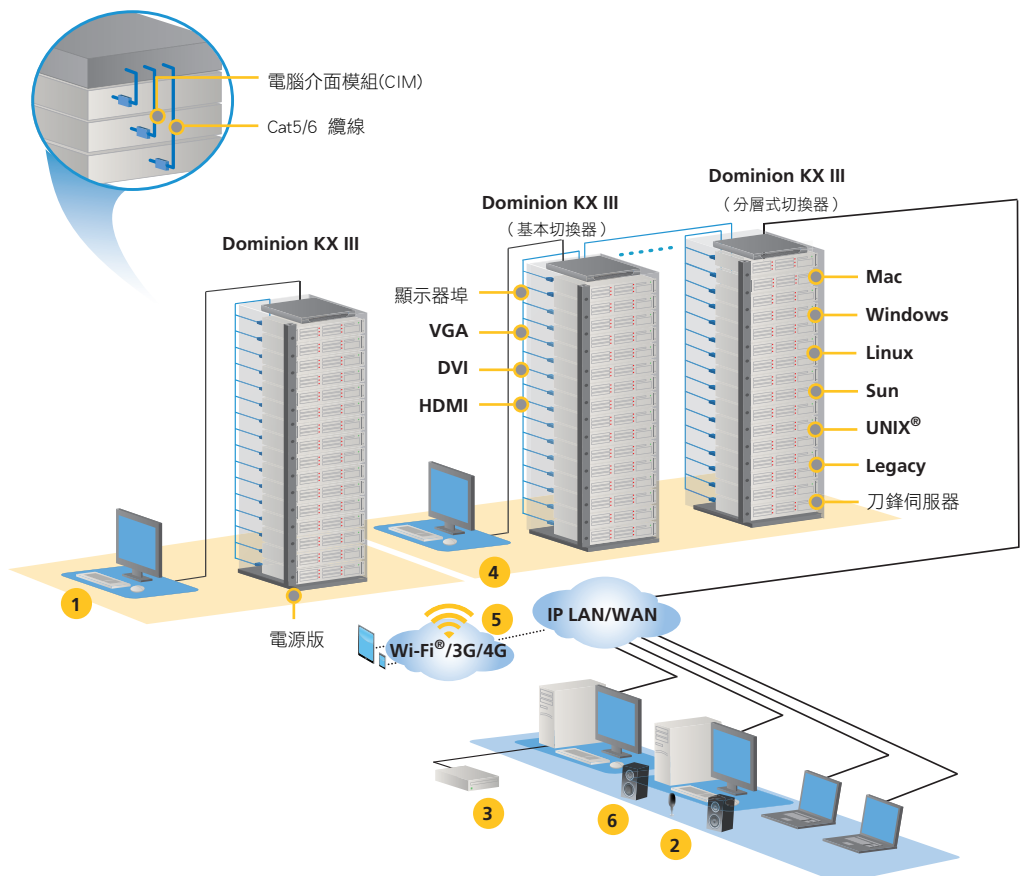

高效能IP 遠端存取

支援高效能視訊應用

- 廣播、娛樂與遊戲
- 軍隊與政府應用
- 保全與監視
- 科學、航空、氣象、運輸
- 工業、製造及工廠應用
- 指令與控制、作業中心

隨時隨地輕鬆快速連線

- 真正實現隨時隨地的高效能遠端與本機存取
- 可經由LAN、WAN、數據機或網際網路連接
- CommandCenter 管理或獨立運作
- 經由iPhone 及iPad 執行KVM-over-IP 行動存取
- 可使用外接數據機緊急存取
- 本地Windows 及Java 客戶端支援Windows、Linux、Sun 及Mac 使用者
- 多重瀏覽器存取，支援Internet Explorer 及Firefox 存取

完整全面存取及控制

- 使用瀏覽器的BIOS 層級存取及控制
- 以通用虛擬媒體執行遠端安裝OS、載入軟體、傳輸檔案及備份資料
- 包括DVD/CD-ROM、USB 大量儲存裝置、PC 硬碟、軟碟及ISO 影像
- 以選配PX 機架PDU 執行遠端電源控制
- 無須更改伺服器滑鼠設定即可實現最快速、緊密的滑鼠同步
- 播放與錄製數位音訊
- 支援中文及日文

如圖所示，Dominion KX III 提供：

1. 1 機架上本機埠存取
2. 2 從任何地點執行安全的IP 式遠端網路存取
3. 3 遠端虛擬媒體連線
4. 4 於基本及分層切換器上對伺服器進行「分層式」本機存取
5. 5 使用iPhone 及iPad 執行行動存取
6. 6 數位音訊功能